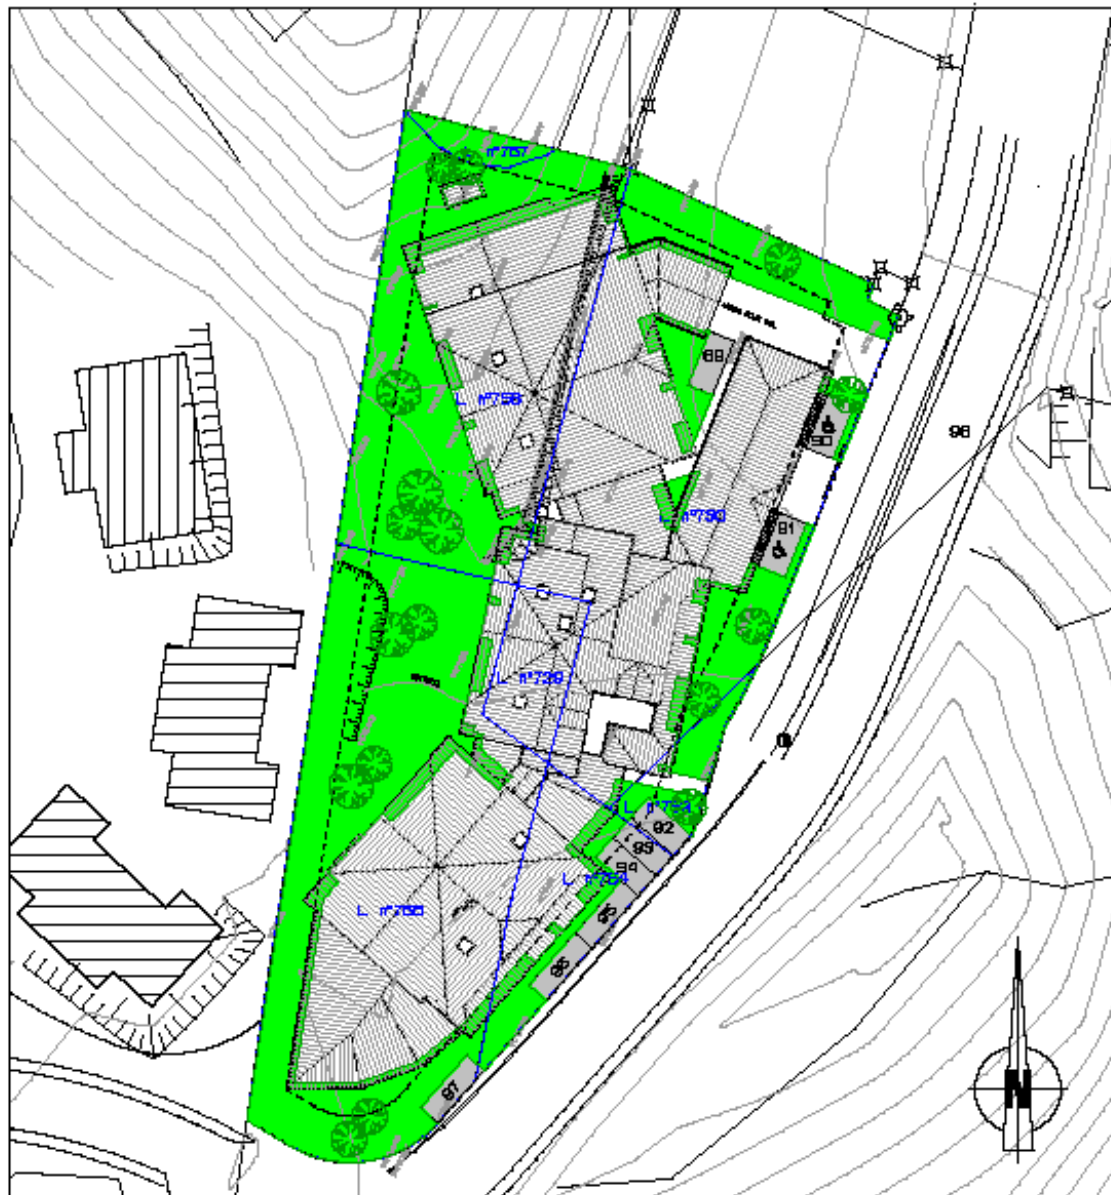

SCI LES CHAUMATTES

RESIDENCE DE TOURISME LE CRISTAL - Classement sollicité ★★ ★★
05260 ST ETIENNE EN DEVOLUY

Maitre d'œuvre: EURL ATELIER D'ARCHI - 4 rue des 3 Frères DORCHE - 05000 GAP - Tel 04 92 51 69 90 - eurl.atelierdarchi@wanadoo.fr

PLAN DE MASSE